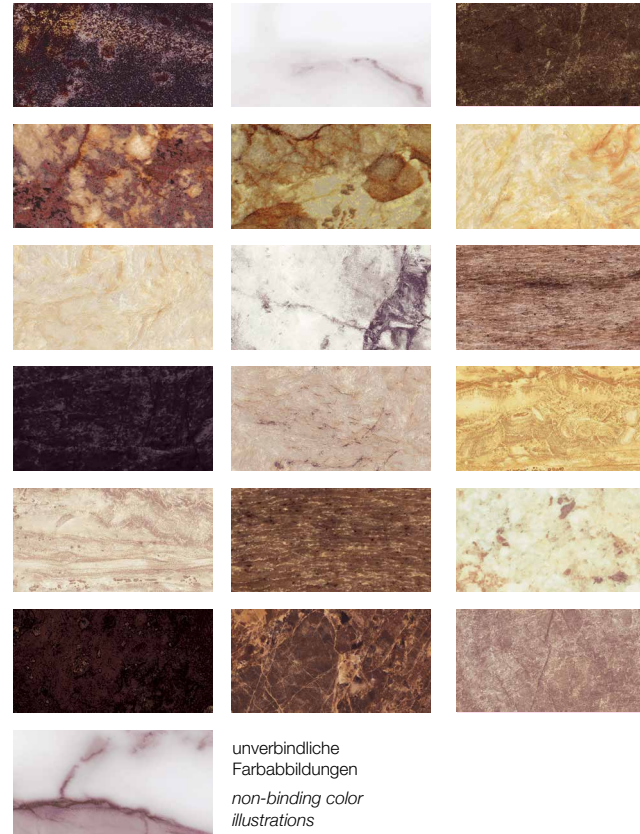

Innovationen von Döllken. *Innovations from Döllken.*

Döllkens Arbeitsplattenkanten Lagerkollektion passend zu den Formica 180fx® Dekoren reihen sich hier nahtlos ein.

Döllken's worktop edgeband stock collection matching the Formica 180fx® finishes fits in seamlessly here.

Ihre Vorteile

- ABS/PP
- 43 x 1,5 mm
- 18 Dekore
- Ab dem ersten Meter weltweit lieferbar

Your benefits

- ABS/PP
- 43 x 1,5 mm
- 18 finishes
- Worldwide supply, from one metre and up

Perfekt muss es sein.
It must be perfect

unverbindliche
Farbbildungen
*non-binding color
illustrations*

Ihr direkter Weg zum
Arbeitsplatten-Lagerprogramm:
*Your direct route to the
worktop stock programme:*

www.ksp-online.com

Döllken-Kunststoffverarbeitung GmbH
Beisenstr. 50 · 45964 Gladbeck · Germany
Tel.: +49 (0)2043 979-0 · Fax: - 630
info@doellken.com · www.doellken-kv.com

Perfekt bis ins Detail

Arbeitsplattenkanten-Lagerprogramm

Perfect down to the detail

Worktop Edgeband Stock Programme